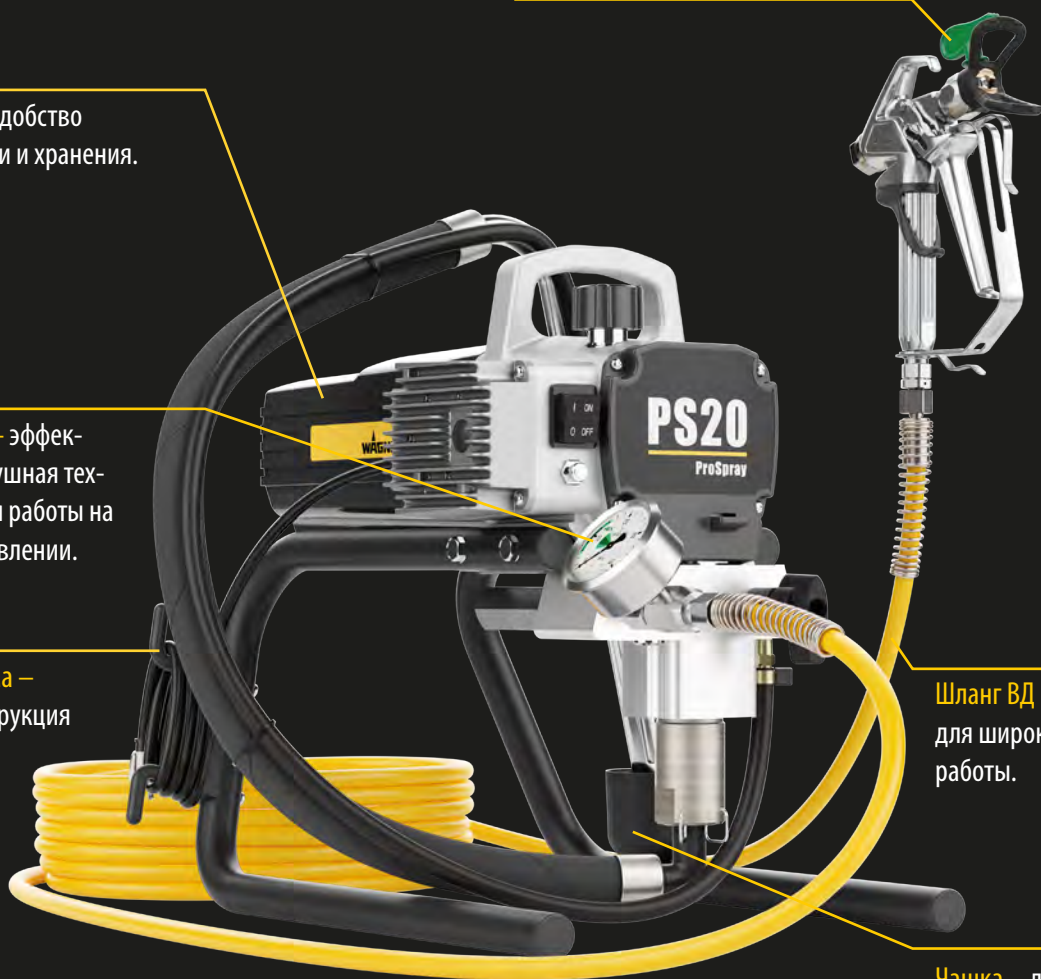

WAGNER

PROSPRAY PS 20 НАДЕЖНЫЙ. УДОБНЫЙ. ПРОСТОЙ.

ProSpray 20 - самый надежный и компактный в своем классе.
Очень быстрое и простое обслуживание.
Работа с любыми объектами будет комфортной и легкой.

HEA | HIGH EFFICIENCY
AIRLESS™

до **55%**
МЕНЬШЕ ИЗБЫТОЧНОГО РАСПЫЛЕНИЯ

WAGNER

Форсунка HEA – мягкий распылительный факел и до 55% меньше избыточного распыления.

Компактный – удобство транспортировки и хранения.

Манометр HEA – эффективная безвоздушная технология HEA для работы на пониженном давлении.

Практичная рама – и удобная конструкция

Шланг ВД DIN 6, 15 м – для широкого радиуса работы.

Чашка – для хранения всасывающего патрубков и захвата остатков краски.

HEA | HIGH EFFICIENCY AIRLESS™

до **55%**
МЕНЬШЕ ИЗБЫТОЧНОГО РАСПЫЛЕНИЯ

Технические данные

Мощность	0.9 кВт
Напряжение	230 V / 50 Hz
Макс. раб. давление	214 бар
Вес	23 kg
Макс. размер форсунки	0.021"
Производительность	2.0 л/мин
Артикул	2403 616

Комплект поставки

ProSpray 20
Пистолет Vector Pro
Шланг ВД 15 м
Форсунка HEA ProTip 517
Фильтр для пистолета
Инструкция
Поршневое масло
Манометр HEA