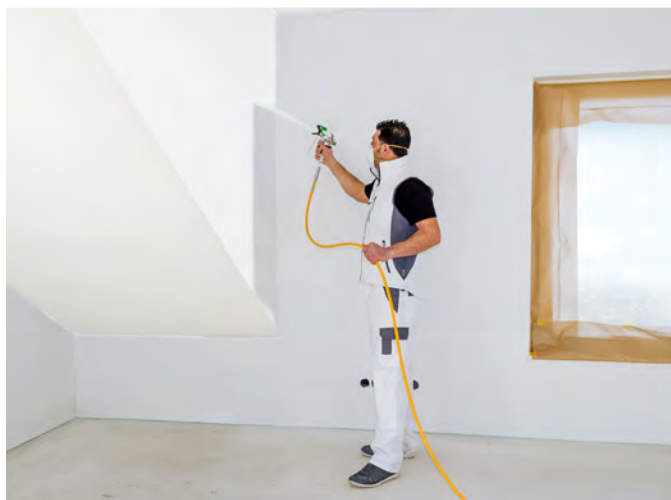

ОБЪЕКТ

< 50 м²

> 50 м²

< 200 м²

> 200 м²