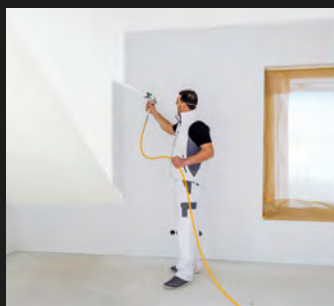

WAGNER

PROSPRAY PS 20 НАДЕЖНЫЙ. УДОБНЫЙ. ПРОСТОЙ.

ProSpray 20 - самый надежный и компактный в своем классе.
Очень быстрое и простое обслуживание.
Работа с любыми объектами будет комфортной и легкой.

HEA | HIGH EFFICIENCY
AIRLESS™

до **55%**
МЕНЬШЕ ИЗБЫТОЧНОГО РАСПЫЛЕНИЯ

WAGNER

Форсунка HEA – мягкий распылительный факел и до 55% меньше избыточного распыления.

Компактный – удобство транспортировки и хранения.

Манометр HEA – эффективная безвоздушная технология HEA для работы на пониженном давлении.

Практичная рама – и удобная конструкция

Шланг ВД DIN 6, 15 м – для широкого радиуса работы.

Чашка – для хранения всасывающего патрубков и захвата остатков краски.

HEA | HIGH EFFICIENCY AIRLESS™

до **55%**
МЕНЬШЕ ИЗБЫТОЧНОГО РАСПЫЛЕНИЯ